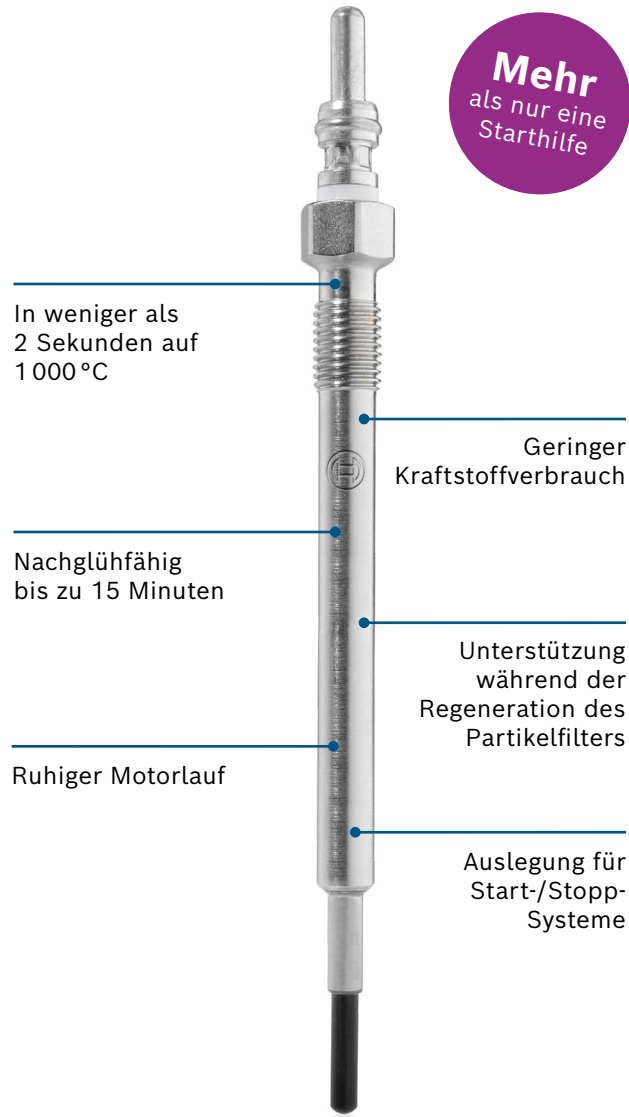

Bosch DuraSpeed-Glühkerze

Aus gutem Grund keramisch

Hohe Marktabdeckung:

Großhandel und Werkstatt finden bei Bosch ein umfassendes Programm an Glühkerzen. Es bietet die richtige Lösung für nahezu jedes Dieselfahrzeug – auch für ältere Modelle.

Ein glühender Moment in der Automobil-Geschichte

Quelle: Mercedes-Benz Classic

Mercedes-Benz 260D von 1936

Der erste Pkw mit Bosch-Diesel-Einspritzung und Bosch-Glühkerzen.

Im Video: Bosch-Glühkerzen bei der Arbeit