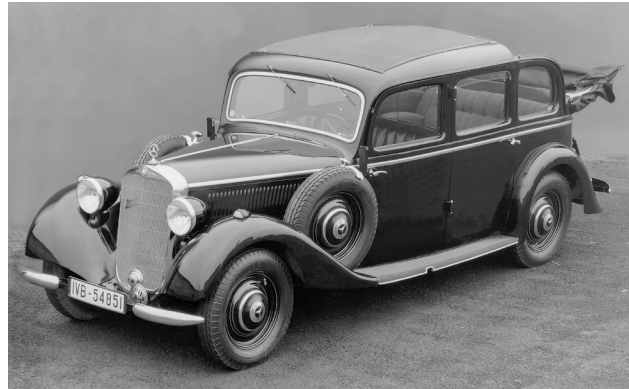

Bosch DuraSpeed-Glühkerze

Aus gutem Grund keramisch

Hohe Marktabdeckung:

Großhandel und Werkstatt finden bei Bosch ein umfassendes Programm an Glühkerzen. Es bietet die richtige Lösung für nahezu jedes Dieselfahrzeug – auch für ältere Modelle.

Ein glühender Moment in der Automobil-Geschichte

Quelle: Mercedes-Benz Classic

Mercedes-Benz 260D von 1936

Der erste Pkw mit Bosch-Diesel-Einspritzung und Bosch-Glühkerzen.

Im Video: Bosch-Glühkerzen bei der Arbeit